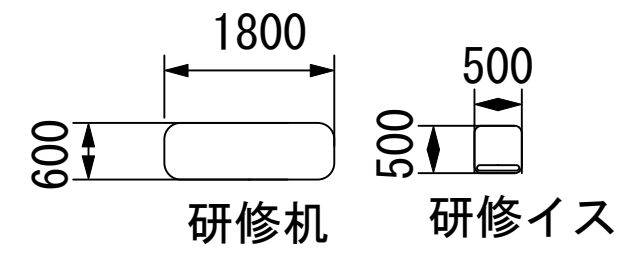

スクール42名

アイランド36名 (6名×6島)

口の字32名

幕張セミナーハウス
千葉県習志野市茜浜2-3-2
tel:047-452-0670
fax:047-452-0675

3F / 中研修室⑤⑥⑦

スクール42名

アイランド36名 (6名×6島)

口の字32名