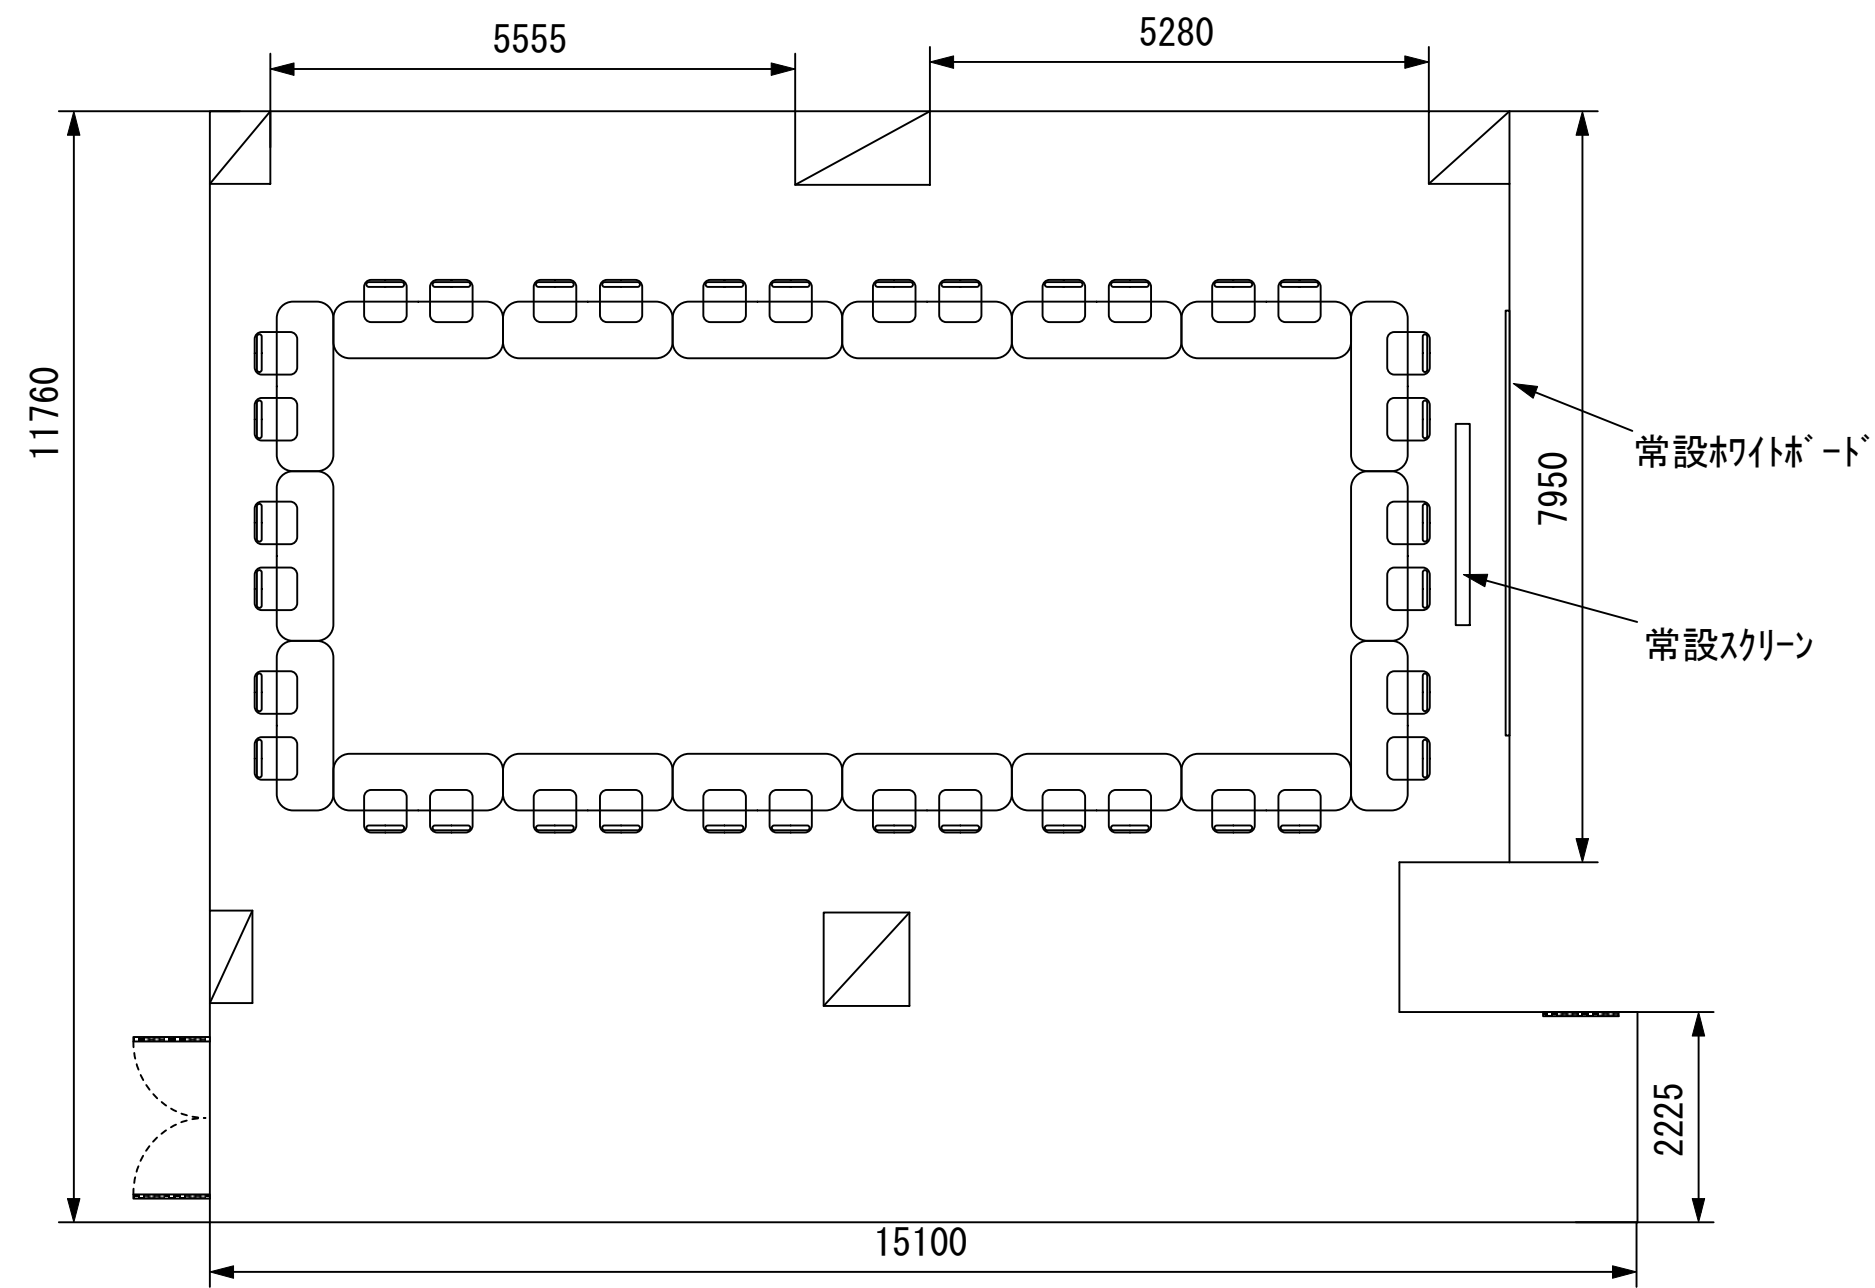

2F / 中研修室①

スクール48名

アイランド54名 (6名×9島)

口の字36名

幕張セミナーハウス
 千葉県習志野市茜浜2-3-2
 tel:047-452-0670
 fax:047-452-0675

2F / 中研修室②

スクール48名

アイランド54名 (6名×9島)