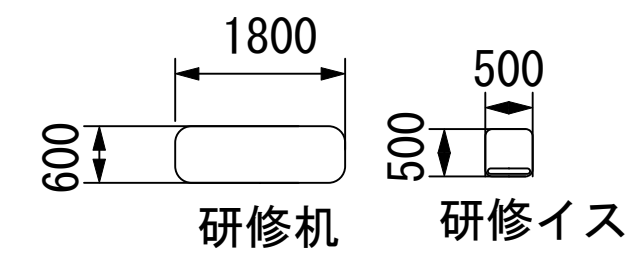

口の字36名

幕張セミナーハウス
 千葉県習志野市茜浜2-3-2
 tel:047-452-0670
 fax:047-452-0675

3F / 中研修室③

スクール42名

アイランド36名 (6名×6島)

口の字32名

幕張セミナーハウス
 千葉県習志野市茜浜2-3-2
 tel:047-452-0670
 fax:047-452-0675

3F / 中研修室④

スクール42名

アイランド36名 (6名×6島)

口の字32名

幕張セミナーハウス
千葉県習志野市茜浜2-3-2
tel:047-452-0670
fax:047-452-0675

3F / 中研修室⑤⑥⑦

スクール42名

アイランド36名 (6名×6島)

口の字32名