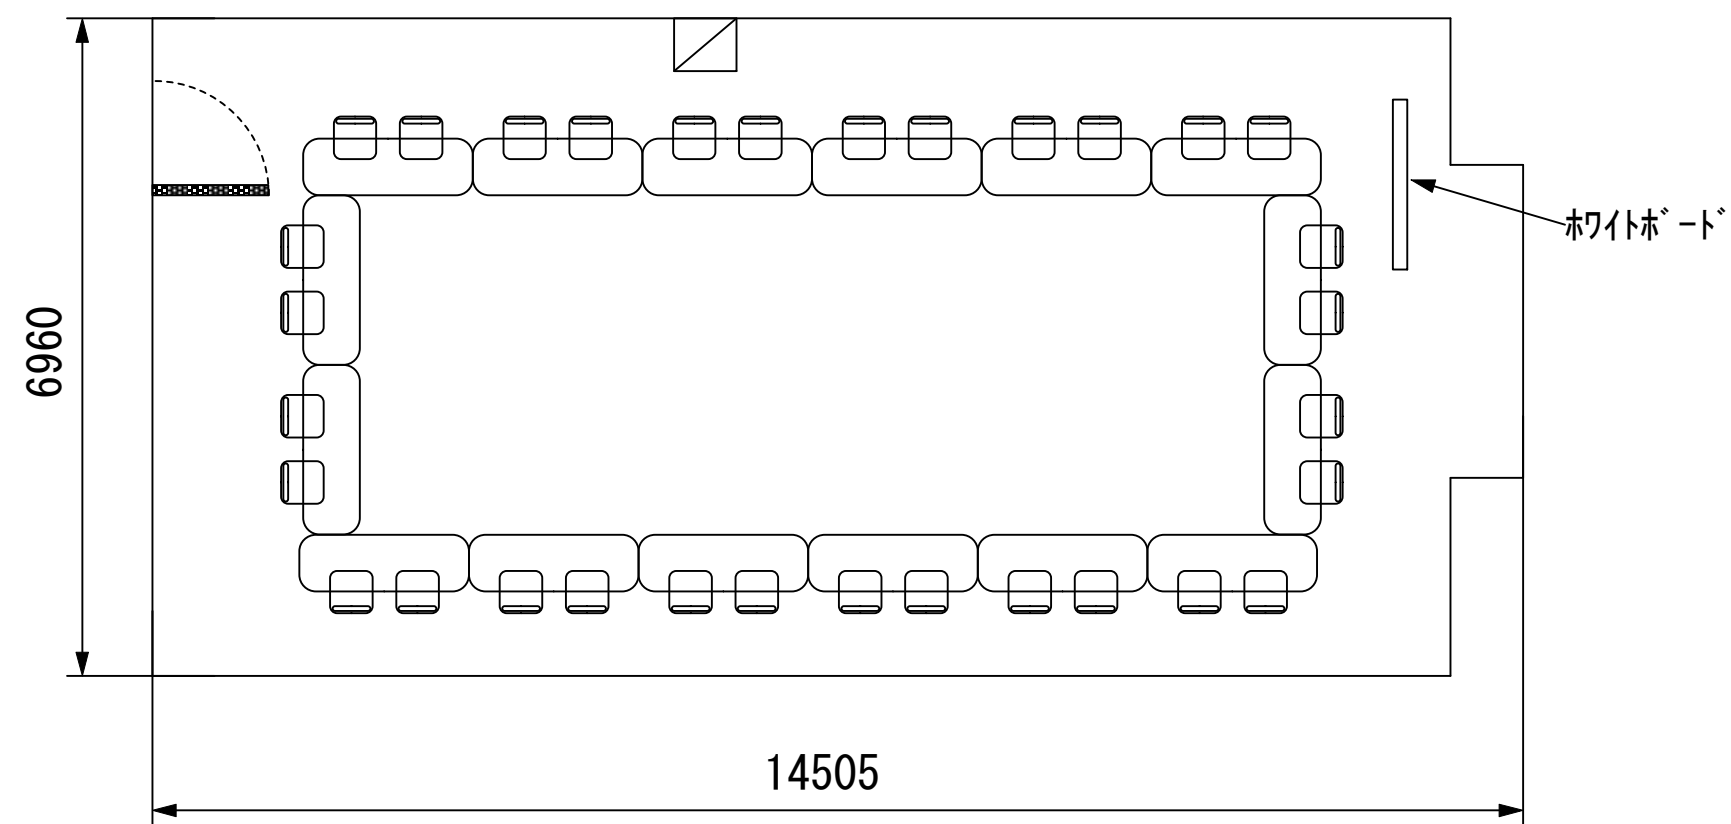

スクール42名

アイランド36名 (6名×6島)

口の字32名

幕張セミナーハウス
千葉県習志野市茜浜2-3-2
tel:047-452-0670
fax:047-452-0675

3F / 中研修室⑤⑥⑦

スクール42名

アイランド36名 (6名×6島)

口の字32名