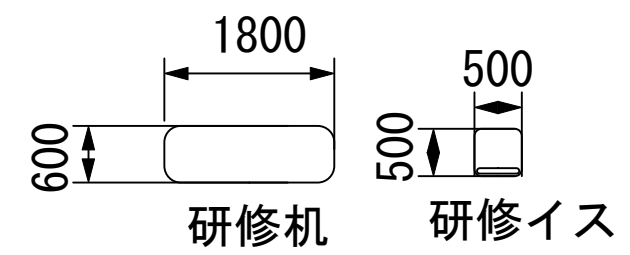

口の字36名

幕張セミナーハウス
 千葉県習志野市茜浜2-3-2
 tel:047-452-0670
 fax:047-452-0675

3F / 中研修室③

スクール42名

アイランド36名 (6名×6島)

口の字32名

幕張セミナーハウス
 千葉県習志野市茜浜2-3-2
 tel:047-452-0670
 fax:047-452-0675

3F / 中研修室④

スクール42名

アイランド36名 (6名×6島)

口の字32名

幕張セミナーハウス
千葉県習志野市茜浜2-3-2
tel:047-452-0670
fax:047-452-0675

3F / 中研修室⑤⑥⑦

スクール42名

アイランド36名 (6名×6島)

口の字32名