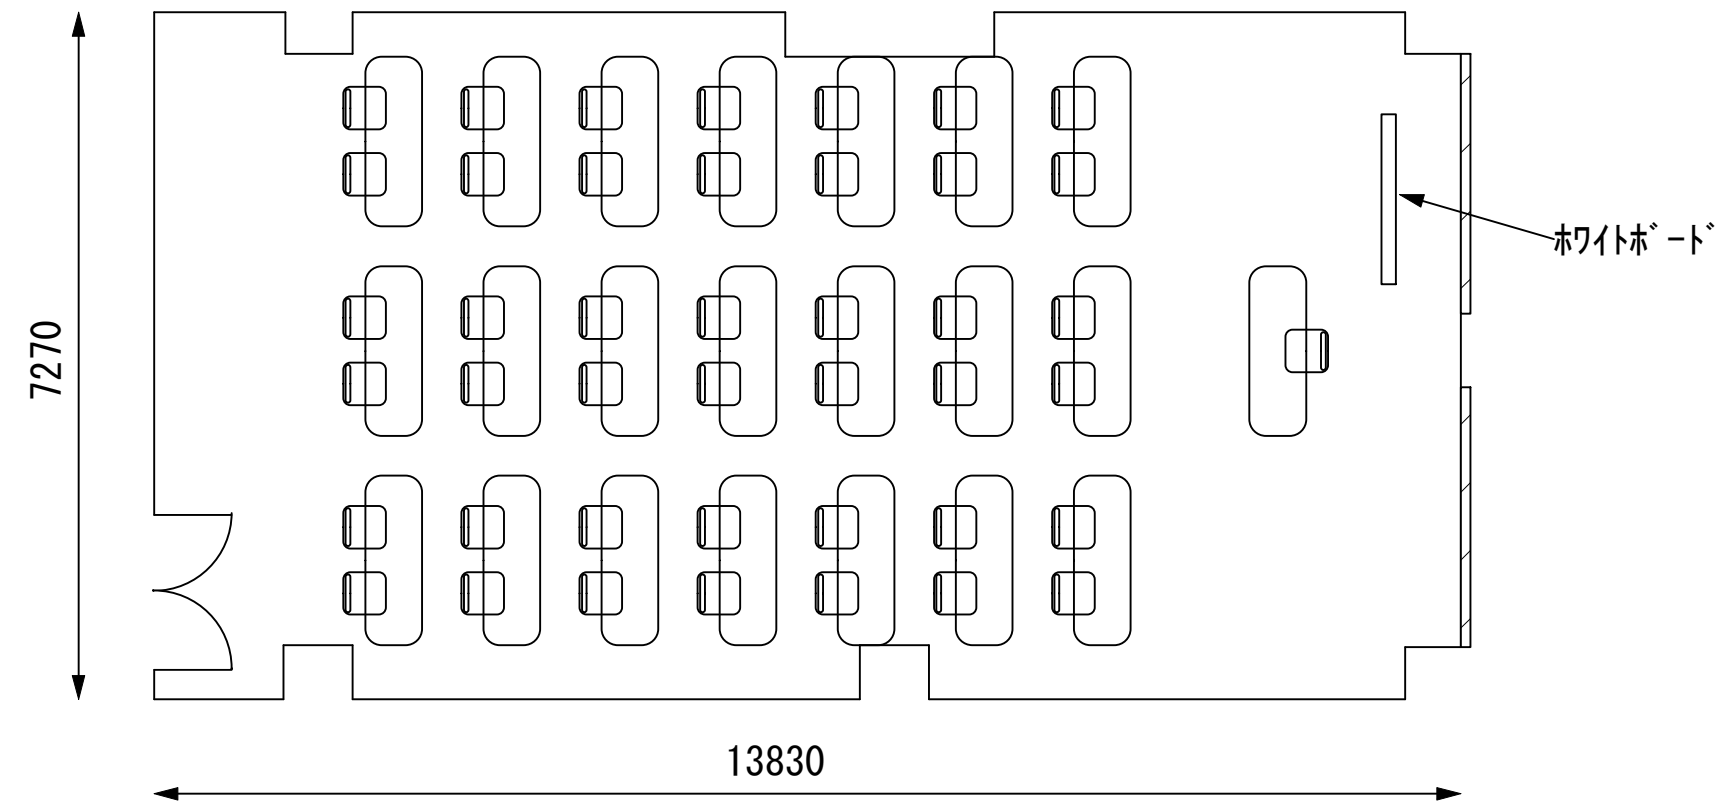

3F / 中研修室③

スクール42名