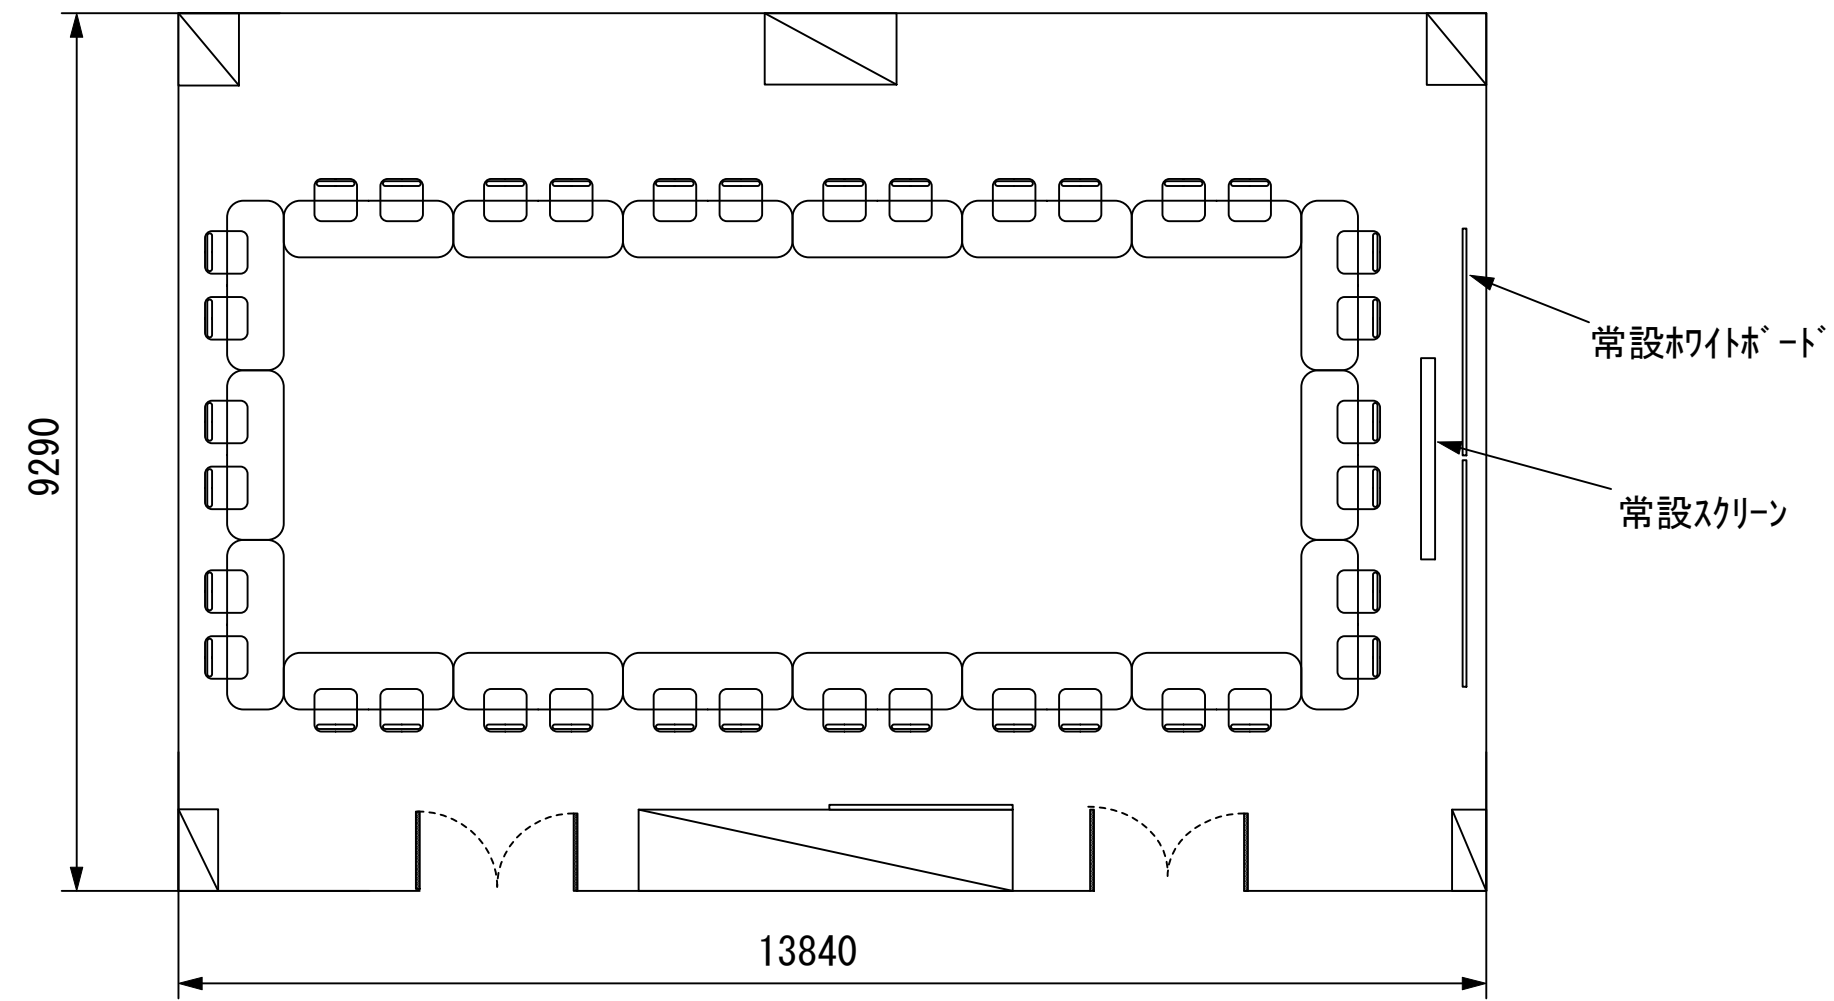

2F / 中研修室①

スクール48名

アイランド54名 (6名×9島)

口の字36名

幕張セミナーハウス
 千葉県習志野市茜浜2-3-2
 tel:047-452-0670
 fax:047-452-0675

2F / 中研修室②

スクール48名

アイランド54名 (6名×9島)