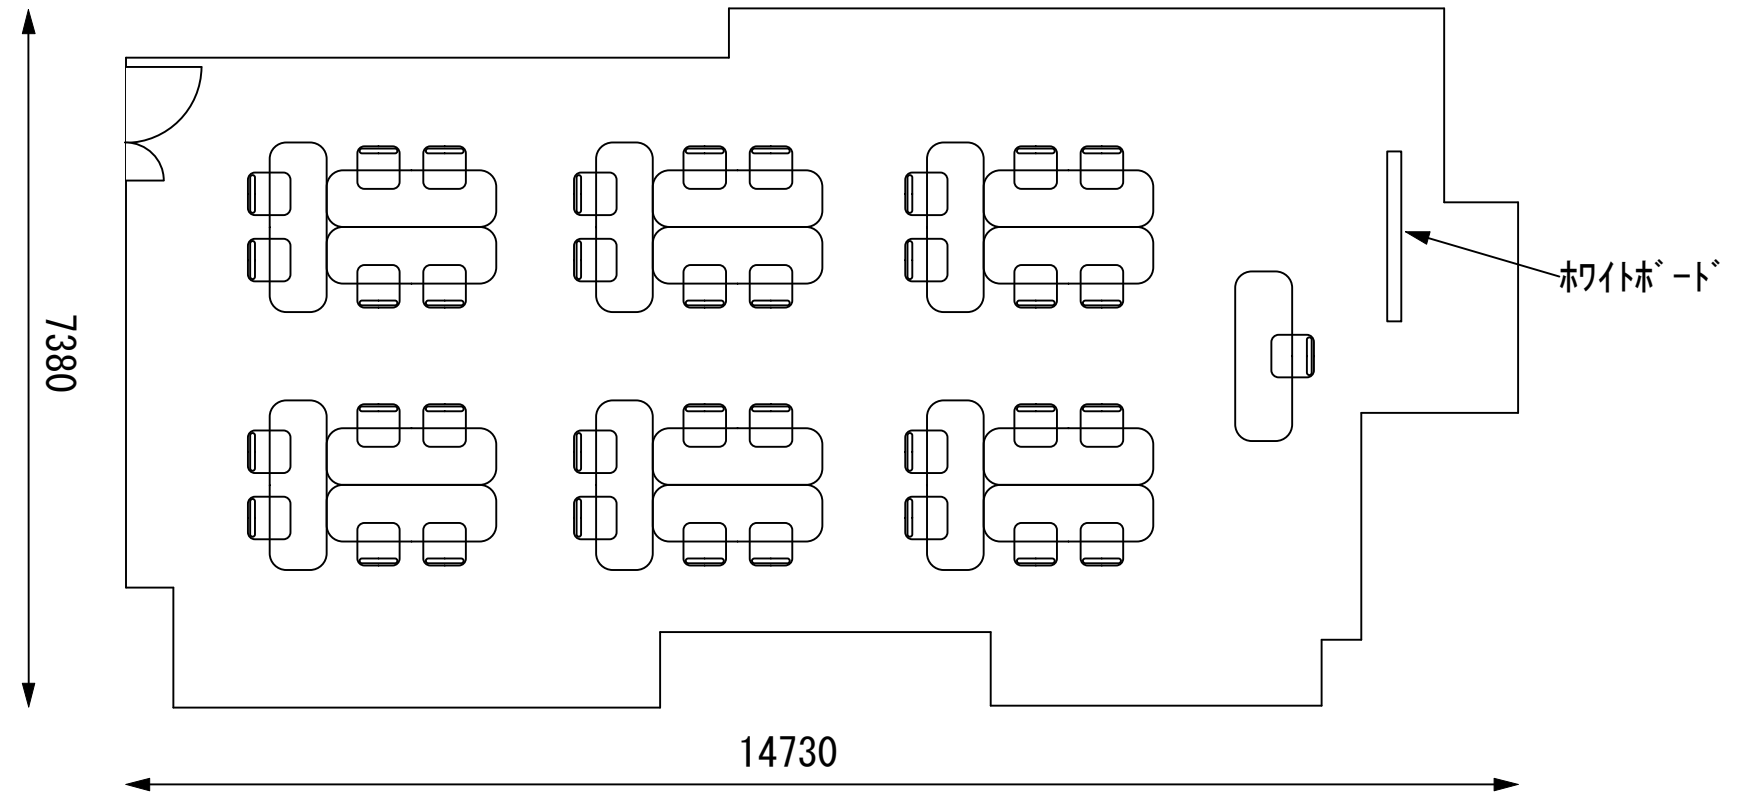

アイランド36名 (6名×6島)