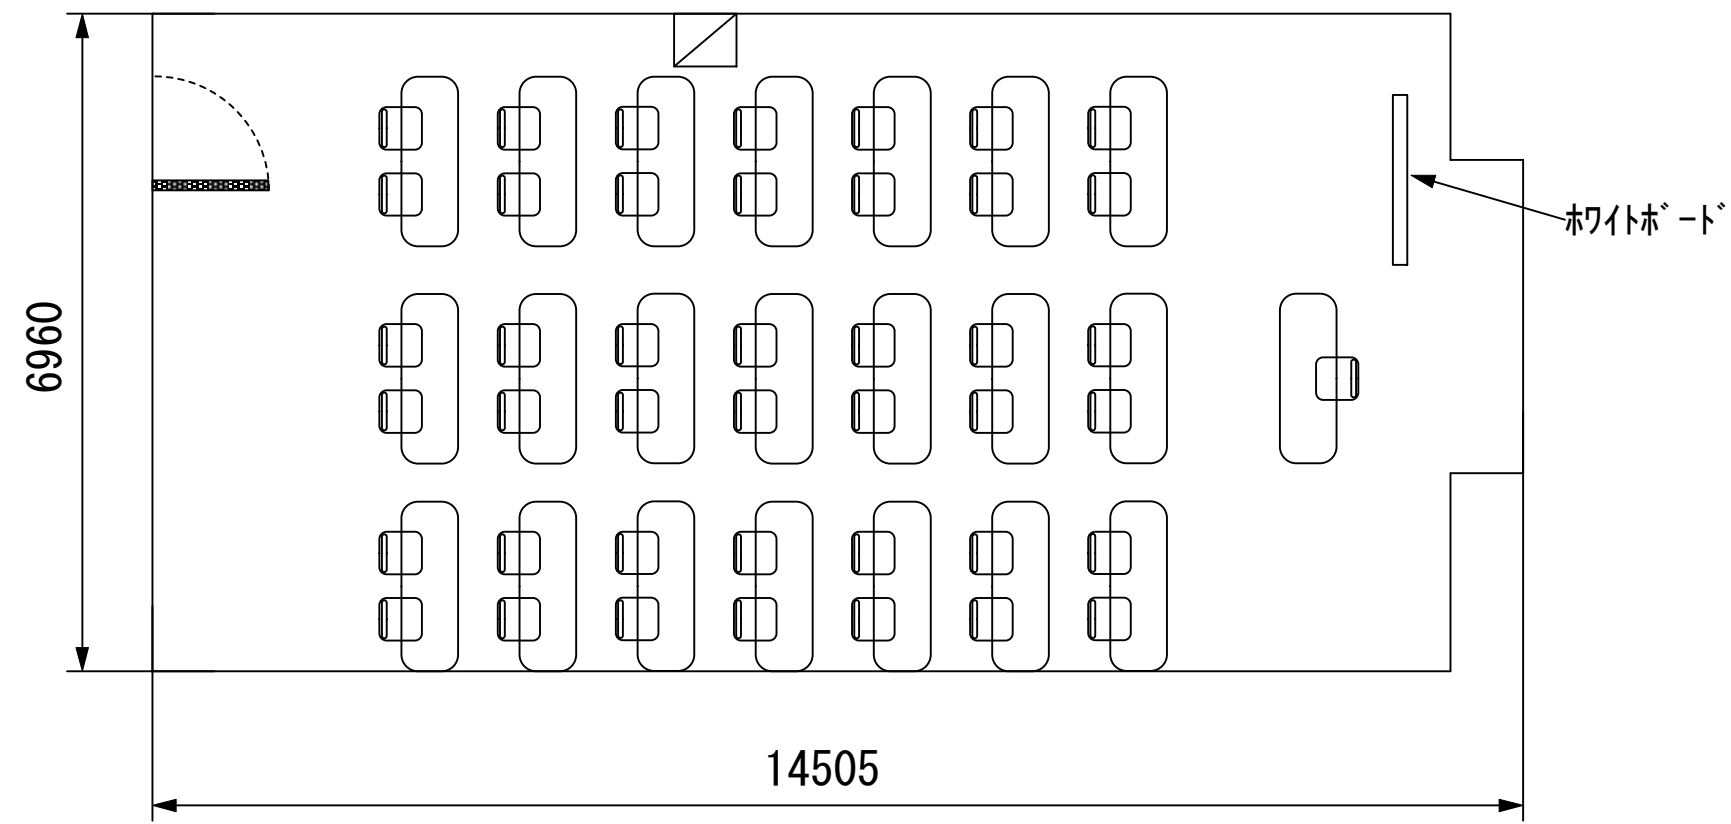

スクール42名

アイランド36名 (6名×6島)

口の字32名

幕張セミナーハウス
千葉県習志野市茜浜2-3-2
tel:047-452-0670
fax:047-452-0675

3F / 中研修室⑤⑥⑦

スクール42名

アイランド36名 (6名×6島)

口の字32名