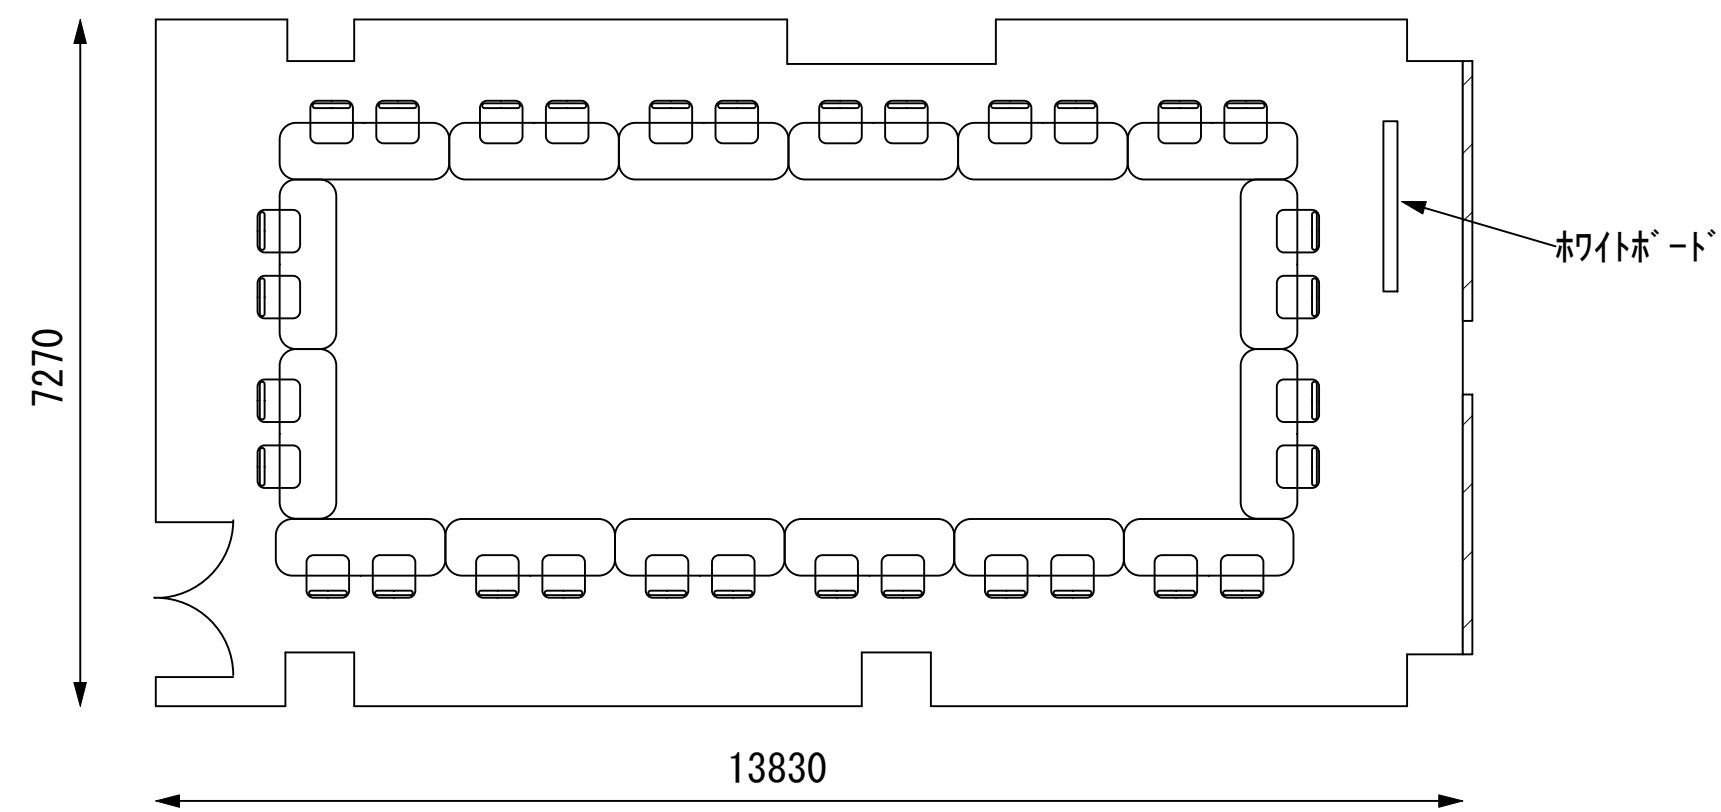

口の字36名

幕張セミナーハウス
 千葉県習志野市茜浜2-3-2
 tel:047-452-0670
 fax:047-452-0675

3F / 中研修室③

スクール42名

アイランド36名 (6名×6島)

口の字32名

幕張セミナーハウス
 千葉県習志野市茜浜2-3-2
 tel:047-452-0670
 fax:047-452-0675

3F / 中研修室④