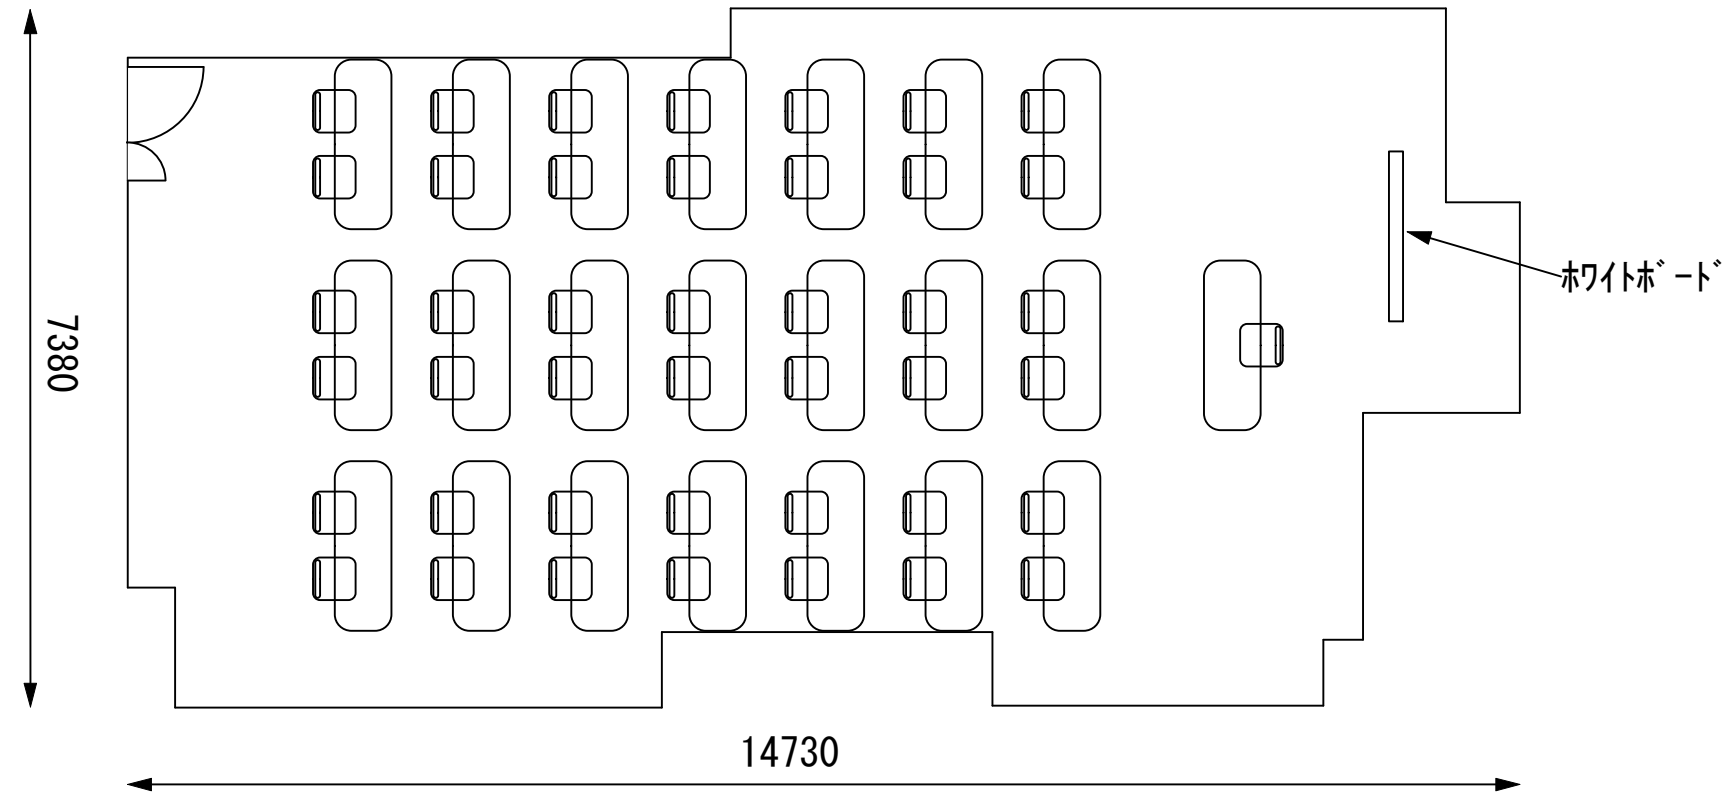

口の字36名

幕張セミナーハウス
 千葉県習志野市茜浜2-3-2
 tel:047-452-0670
 fax:047-452-0675

3F / 中研修室③

スクール42名

アイランド36名 (6名×6島)

口の字32名

幕張セミナーハウス
 千葉県習志野市茜浜2-3-2
 tel:047-452-0670
 fax:047-452-0675

3F / 中研修室④