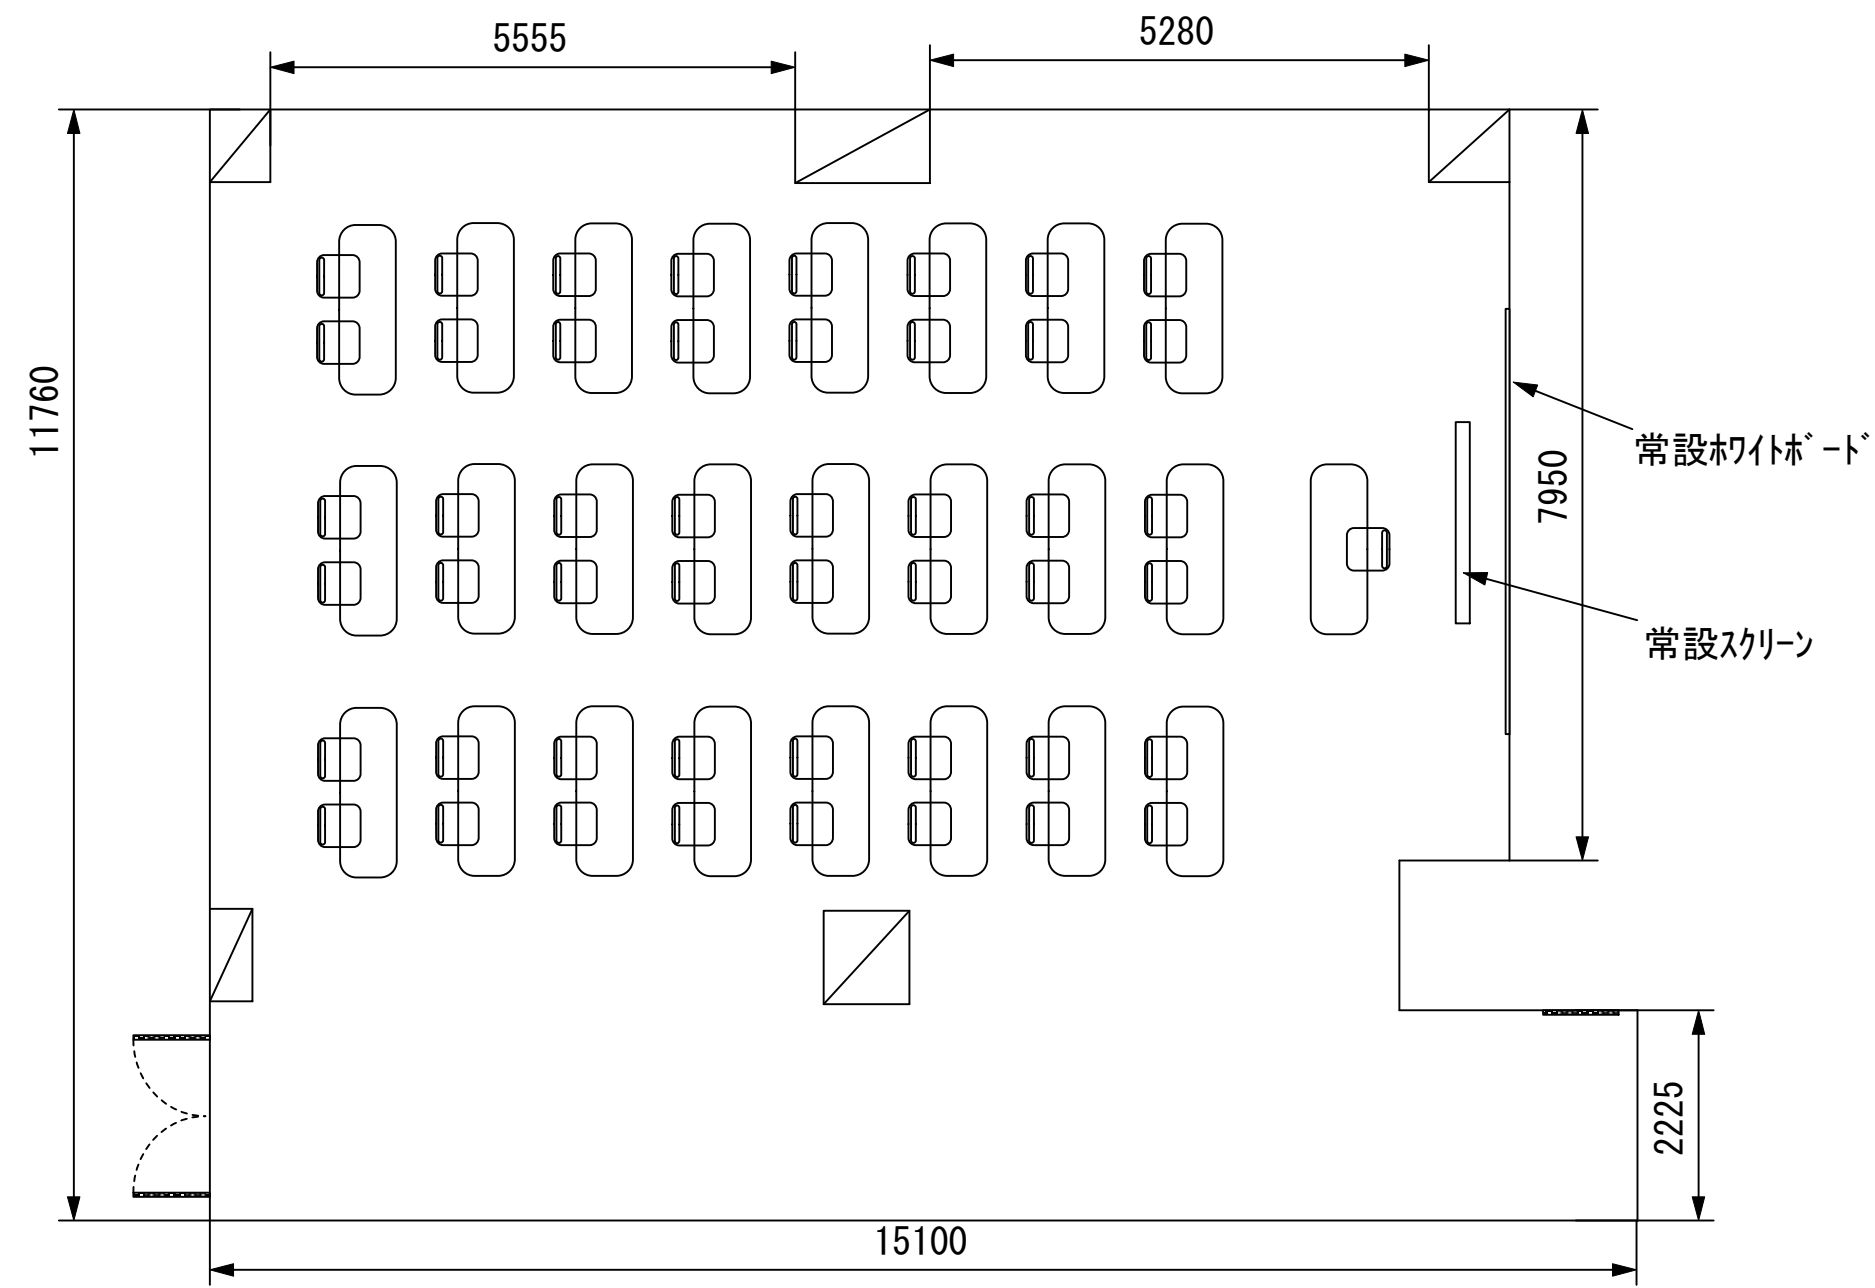

2F / 中研修室①

スクール48名

アイランド54名 (6名×9島)

口の字36名

幕張セミナーハウス
 千葉県習志野市茜浜2-3-2
 tel:047-452-0670
 fax:047-452-0675

2F / 中研修室②

スクール48名

アイランド54名 (6名×9島)