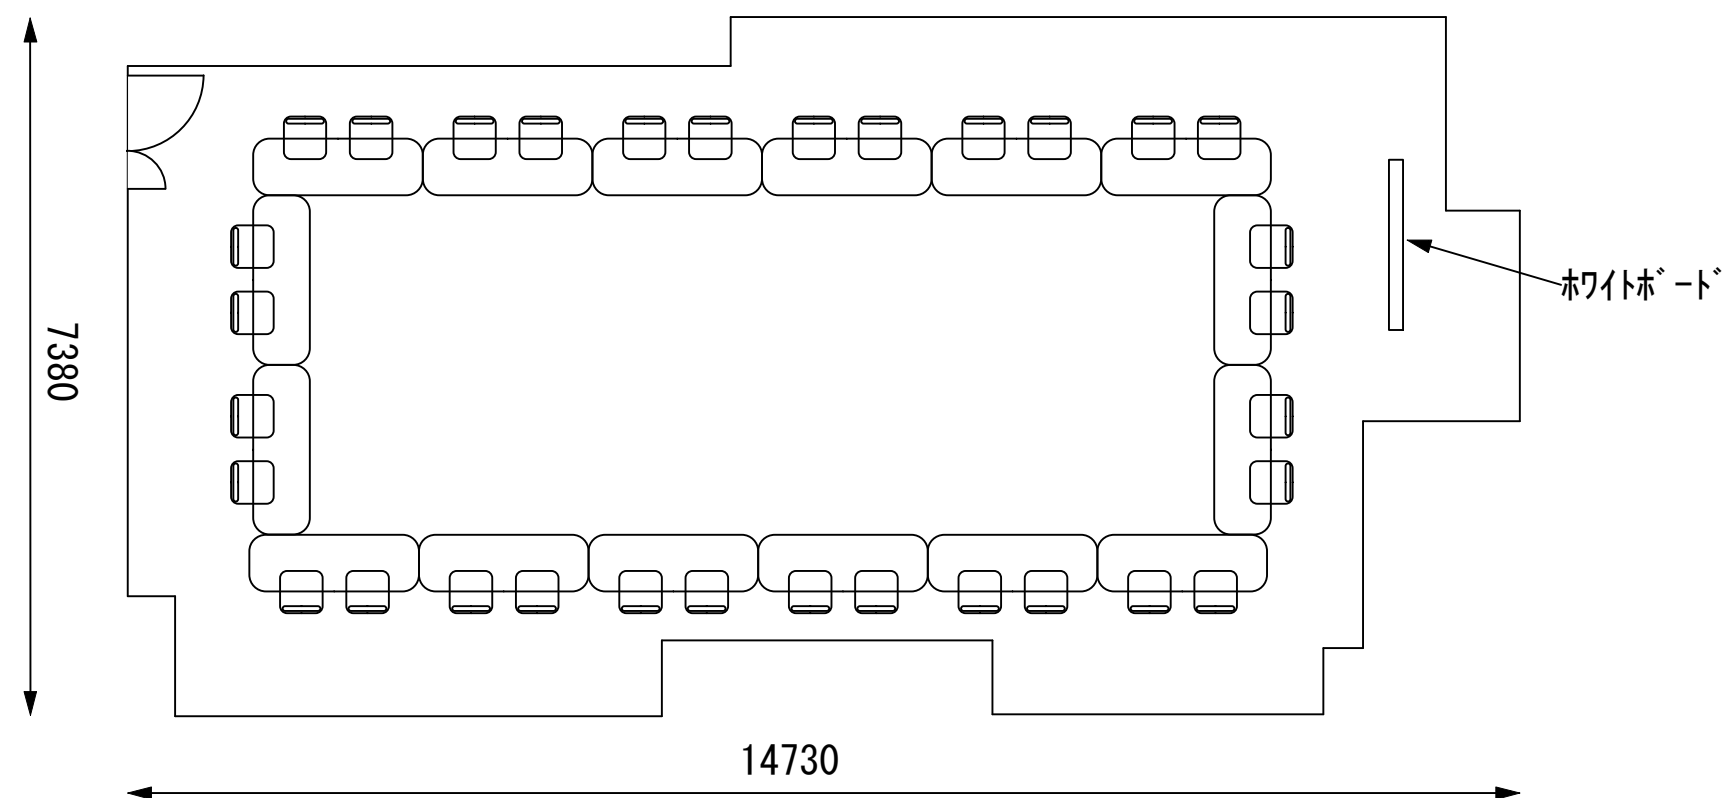

口の字32名

幕張セミナーハウス
千葉県習志野市茜浜2-3-2
tel:047-452-0670
fax:047-452-0675