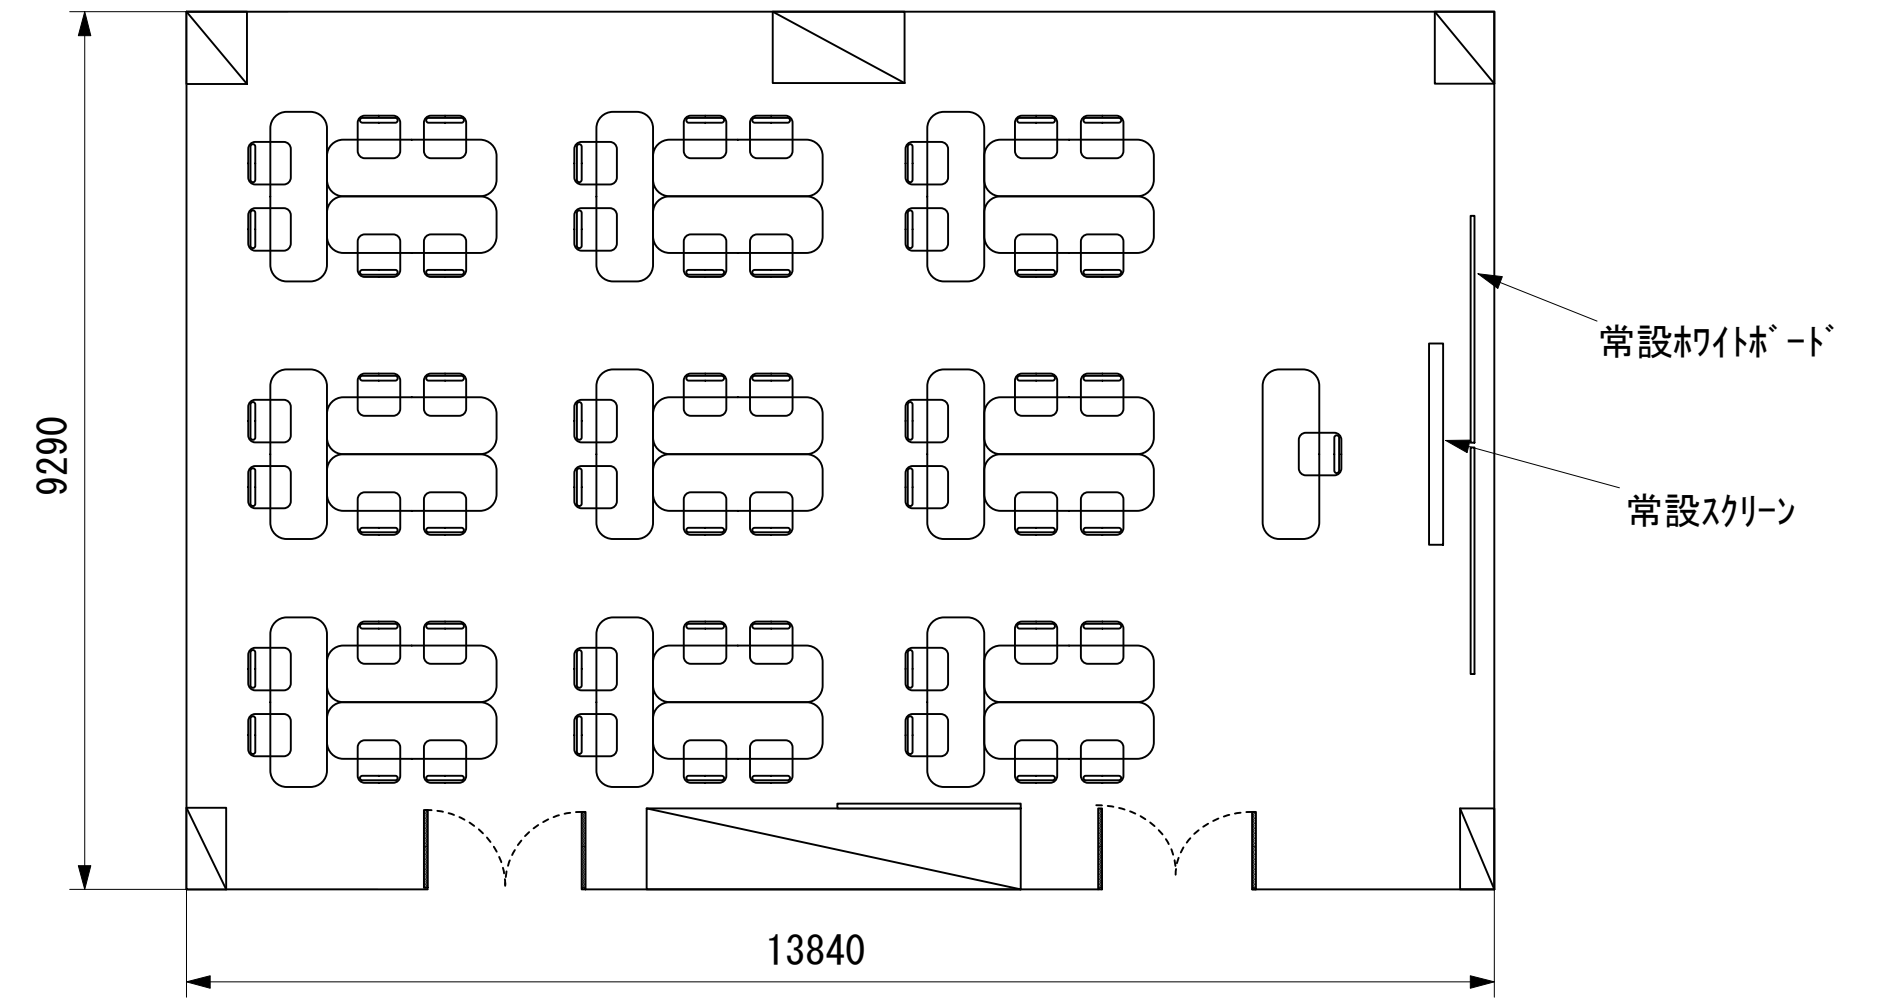

2F / 中研修室①

スクール48名

アイランド54名 (6名×9島)

口の字36名

幕張セミナーハウス
 千葉県習志野市茜浜2-3-2
 tel:047-452-0670
 fax:047-452-0675

2F / 中研修室②

スクール48名

アイランド54名 (6名×9島)