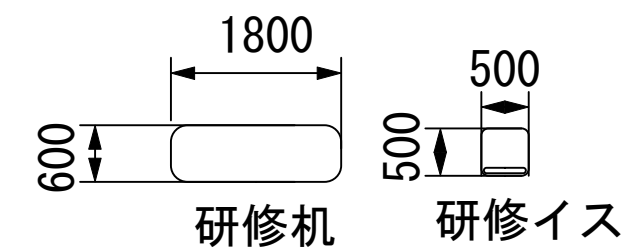

2F / 中研修室①

スクール48名

アイランド54名 (6名×9島)

口の字36名

幕張セミナーハウス
 千葉県習志野市茜浜2-3-2
 tel:047-452-0670
 fax:047-452-0675

2F / 中研修室②

スクール48名

アイランド54名 (6名×9島)

口の字36名

幕張セミナーハウス
 千葉県習志野市茜浜2-3-2
 tel:047-452-0670
 fax:047-452-0675

3F / 中研修室③

スクール42名

アイランド36名 (6名×6島)

口の字32名

幕張セミナーハウス
 千葉県習志野市茜浜2-3-2
 tel:047-452-0670
 fax:047-452-0675

3F / 中研修室④