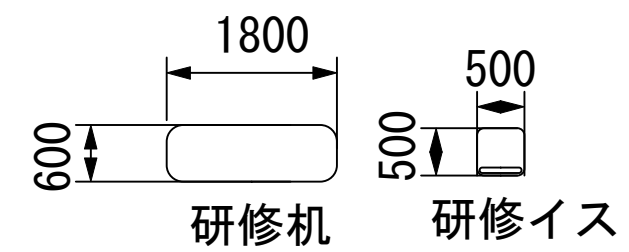

2F / 中研修室①

スクール48名

アイランド54名 (6名×9島)

口の字36名

幕張セミナーハウス
 千葉県習志野市茜浜2-3-2
 tel:047-452-0670
 fax:047-452-0675

2F / 中研修室②

スクール48名

アイランド54名 (6名×9島)

口の字36名

幕張セミナーハウス
 千葉県習志野市茜浜2-3-2
 tel:047-452-0670
 fax:047-452-0675

3F / 中研修室③

スクール42名

アイランド36名 (6名×6島)

口の字32名

幕張セミナーハウス
 千葉県習志野市茜浜2-3-2
 tel:047-452-0670
 fax:047-452-0675

3F / 中研修室④