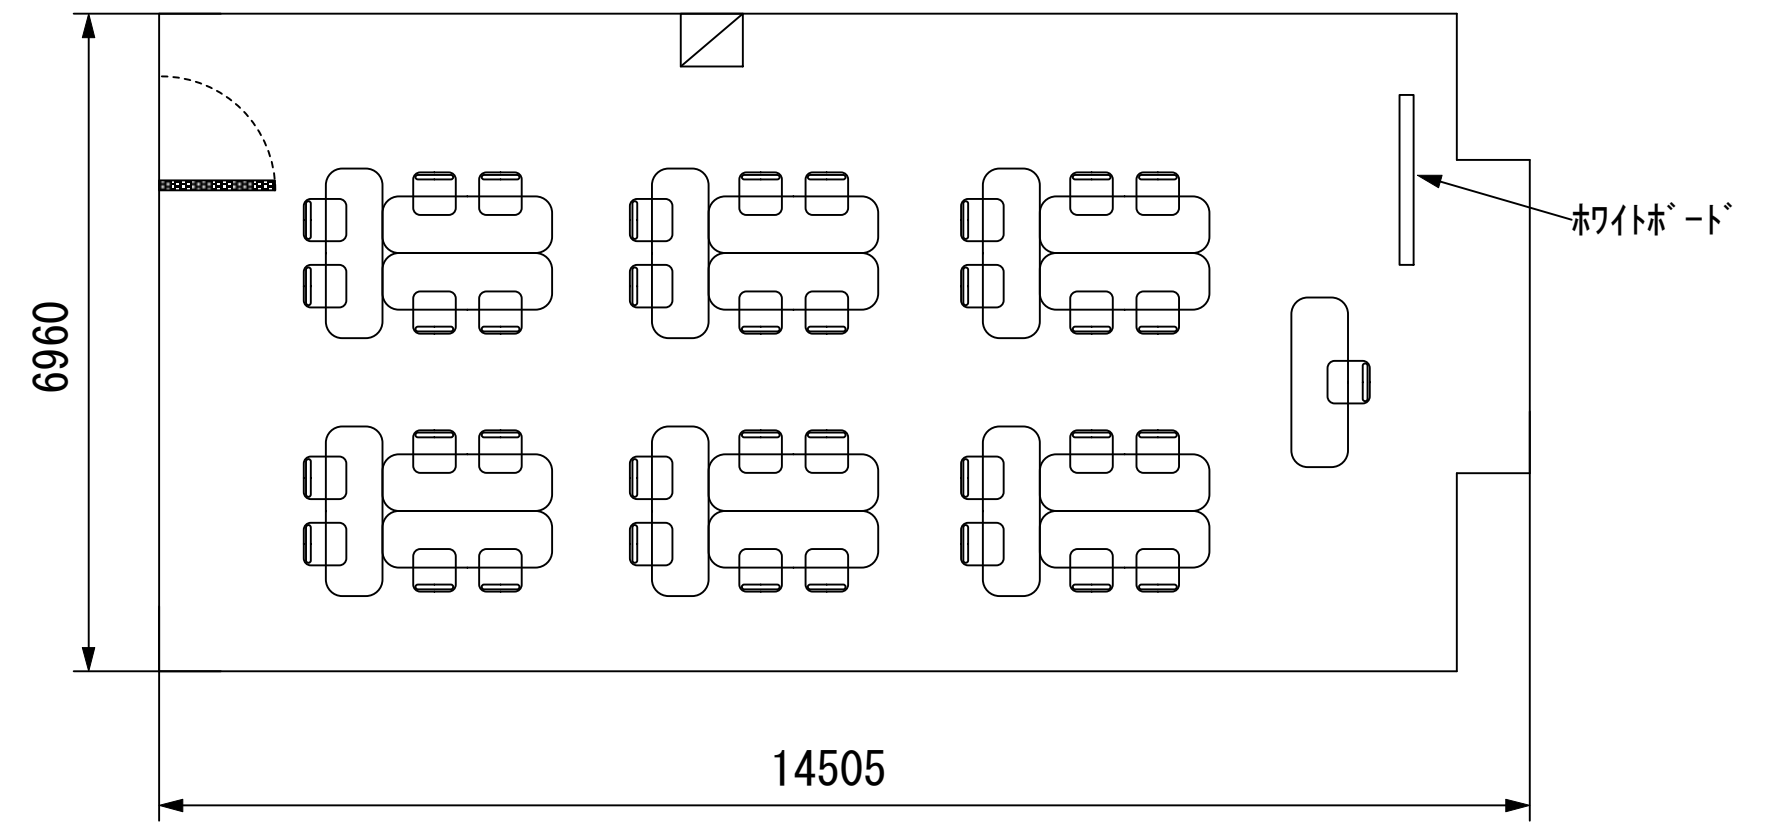

スクール42名

アイランド36名 (6名×6島)

口の字32名

幕張セミナーハウス
千葉県習志野市茜浜2-3-2
tel:047-452-0670
fax:047-452-0675

3F / 中研修室⑤⑥⑦

スクール42名

アイランド36名 (6名×6島)

口の字32名