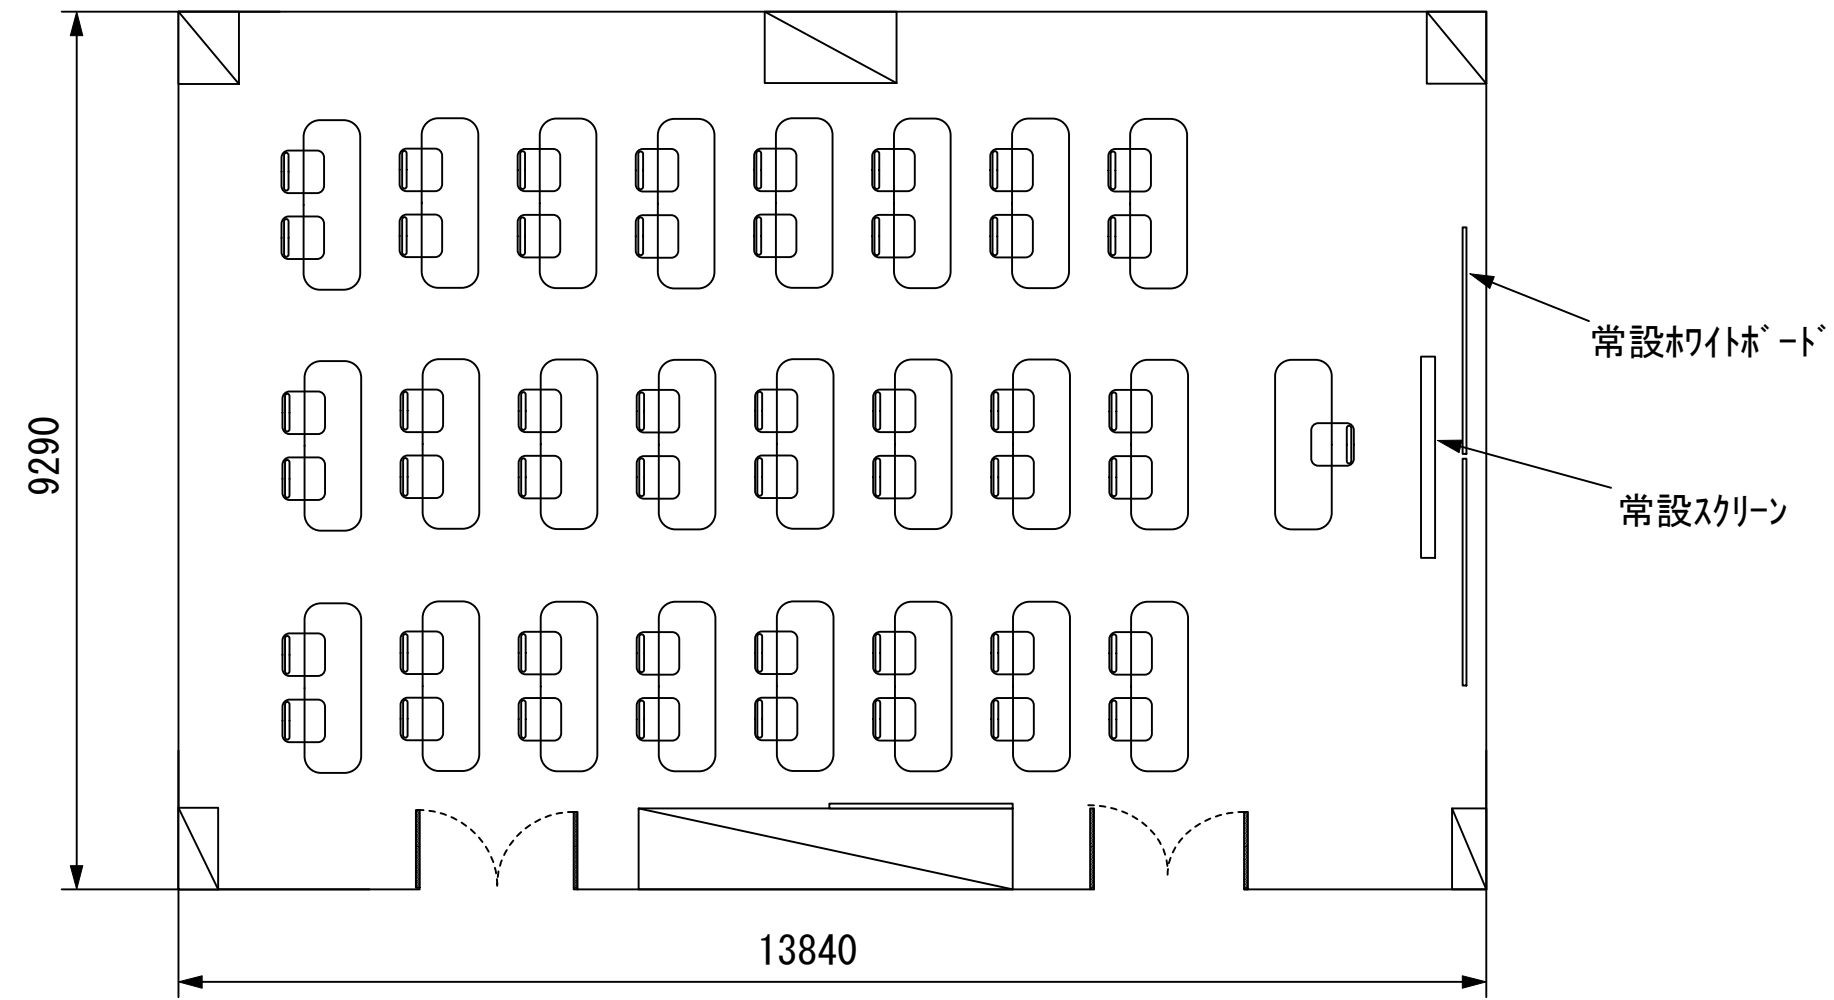

2F / 中研修室①

スクール48名

アイランド54名 (6名×9島)

口の字36名

幕張セミナーハウス
 千葉県習志野市茜浜2-3-2
 tel:047-452-0670
 fax:047-452-0675

2F / 中研修室②

スクール48名

アイランド54名 (6名×9島)