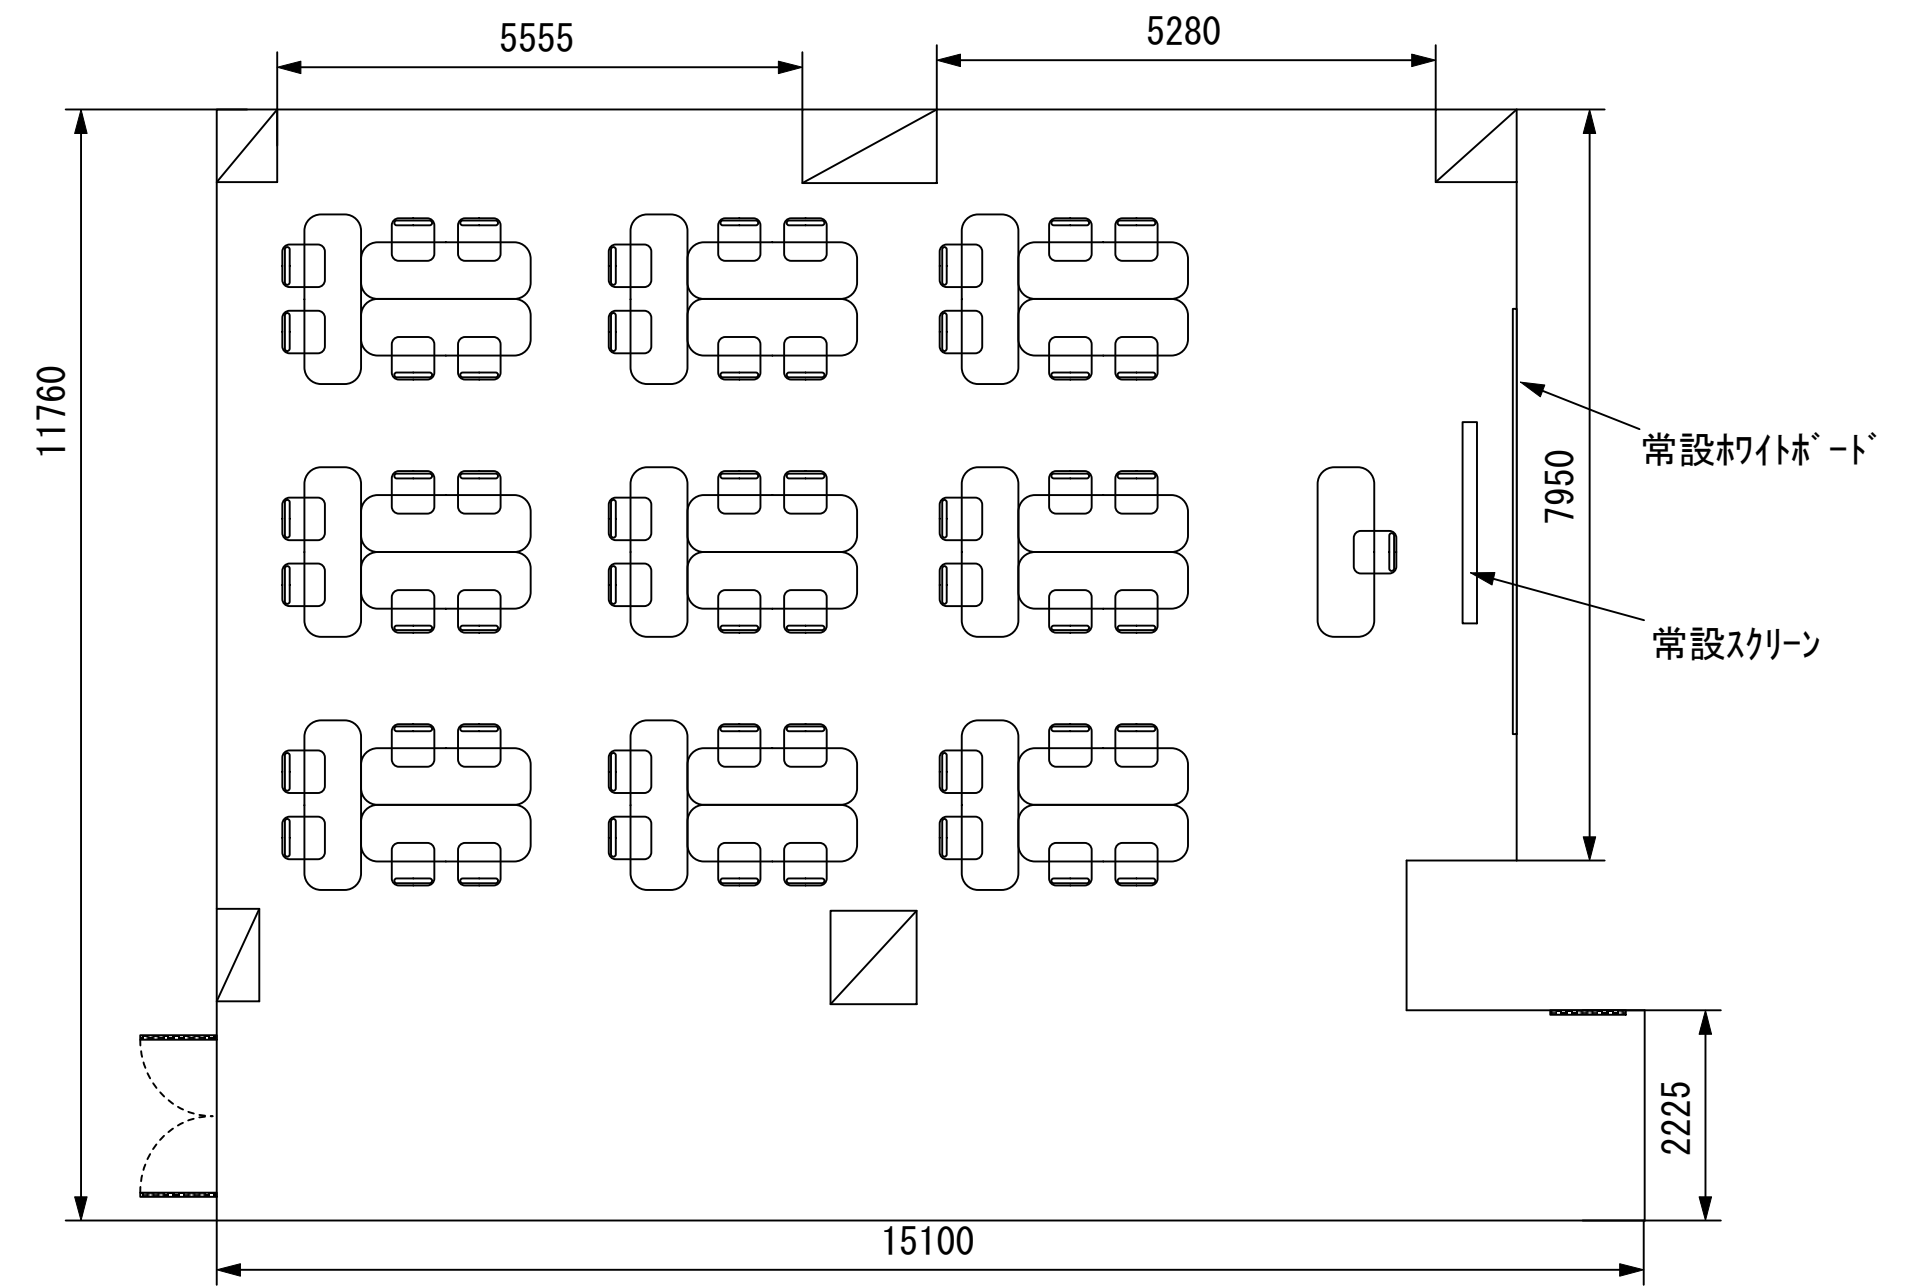

2F / 中研修室①

スクール48名

アイランド54名 (6名×9島)

口の字36名

幕張セミナーハウス
 千葉県習志野市茜浜2-3-2
 tel:047-452-0670
 fax:047-452-0675

2F / 中研修室②

スクール48名

アイランド54名 (6名×9島)