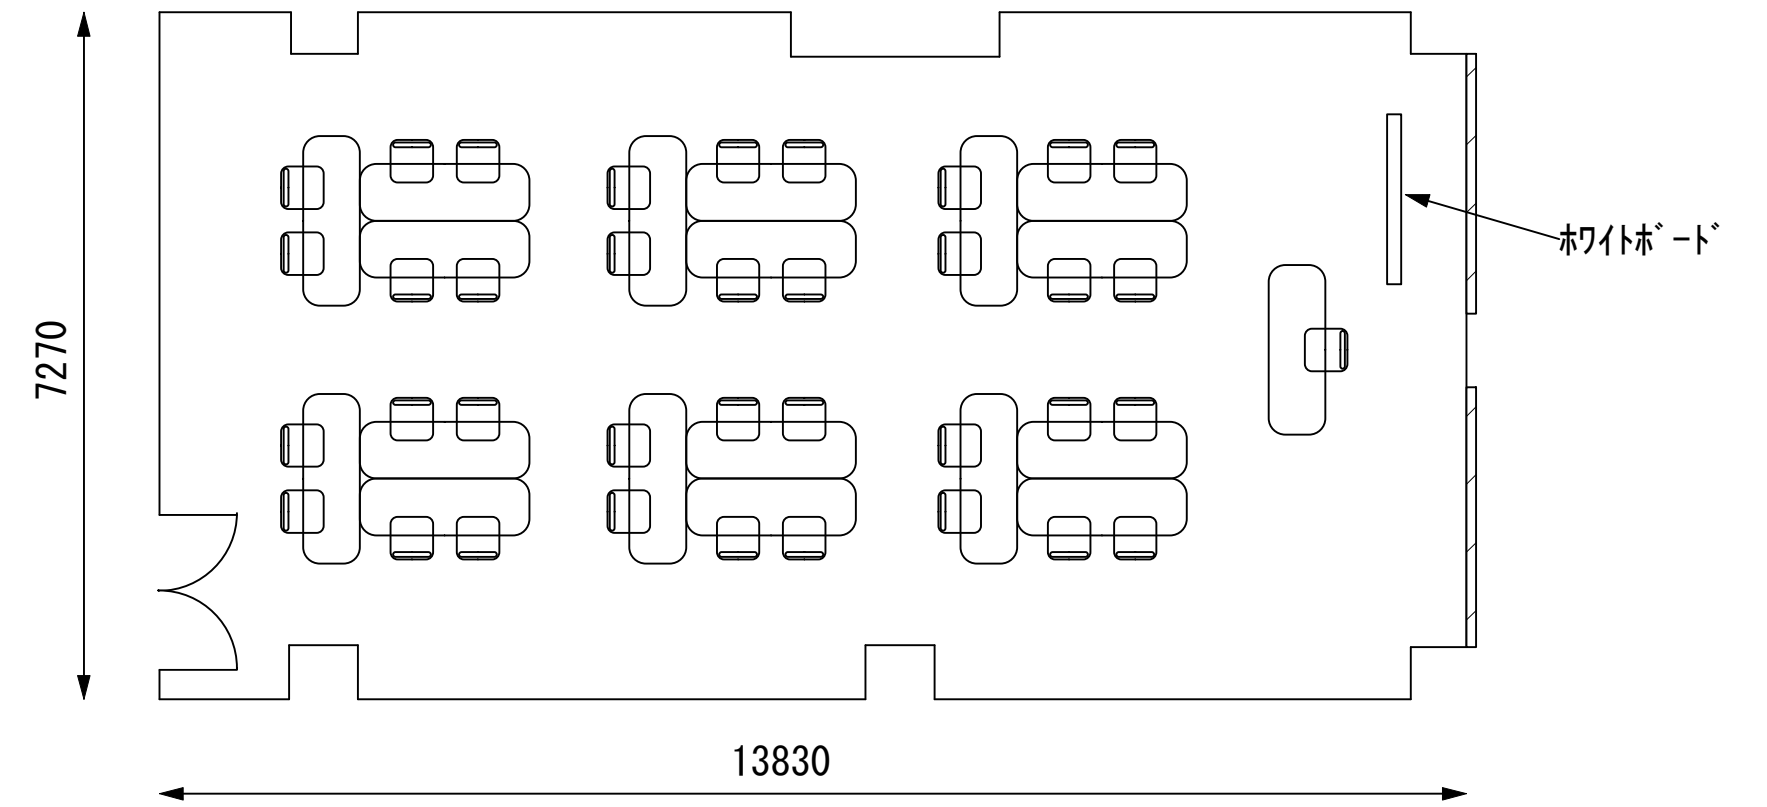

口の字36名

幕張セミナーハウス
 千葉県習志野市茜浜2-3-2
 tel:047-452-0670
 fax:047-452-0675

3F / 中研修室③

スクール42名

アイランド36名 (6名×6島)

口の字32名

幕張セミナーハウス
 千葉県習志野市茜浜2-3-2
 tel:047-452-0670
 fax:047-452-0675

3F / 中研修室④